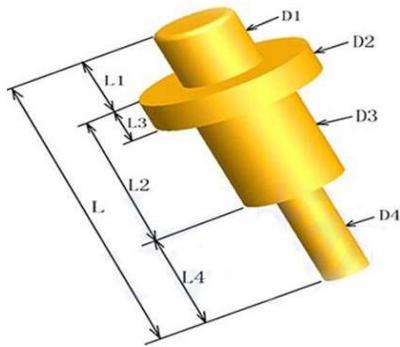

Cnomax Technology Co., Limited

www.pogopinconnector.com

E-mail: sales@cnomax.com

Female pin Catalogue

P/N	D1	D2	D3	D4	L1	L2	L3	L4	L	Photo
CN T 0042-14008	/	1.40	/	/	/	/	/	/	0.80	
CN T 0043-15010	/	1.50	/	/	/	/	/	/	1.00	
CN T 0195-15012	0.60	1.50	/	/	0.50	/	0.70	/	1.20	
CN T 0559-14012	0.60	1.40	/	/	0.50	/	0.70	/	1.20	
CN T 0312-14014	0.60	1.40	/	/	0.50	/	0.85	/	1.35	
CN T 0304-14014	1.40	0.70	/	/	0.60	0.80	/	/	1.40	
CN T 0058-24014	/	2.40	/	/	/	/	/	/	1.40	
CN T 0568-20014	1.25	2.00	2.00	1.60	0.30	0.60	0.30	0.30	1.40	
CN T 0141-20015	/	2.00	/	/	/	/	/	/	1.50	
CN T 0362-17016	0.60	1.70	/	/	0.40	/	1.20	/	1.60	
CN T 0078-20016	1.20	2.00	1.00	0.00	0.90	/	0.50	/	1.60	
CN T 0023-12017	/	1.20	/	/	/	/	/	/	1.70	
CN221115017T	0.60	1.50	/	/	0.75	/	/	/	1.70	
CN T 0078-20018	1.20	2.00	1.00	/	1.05	/	0.50	0.20	1.75	
CN T 0112-15018	/	1.50	0.80	/		/	/	/	1.80	
CN T 0266-18018	0.70	1.80	/		0.70	/	1.10		1.80	
CN T 0384-20020	1.20	2.00	/	1.00	1.10	/	0.70	0.20	2.00	
CN T 0077-20020	1.60	2.00	/	/	1.50	/	/	/	2.00	
CN T 0136-15020	/	1.50	1.00	/	/	/	/	/	2.00	
CN T 0402-18020	1.40	1.80	/	/	0.62	/	1.40	/	2.02	
CN T 0193-31020	2.50	1.80	2.50	3.00	0.50	/	0.40	0.50	2.05	